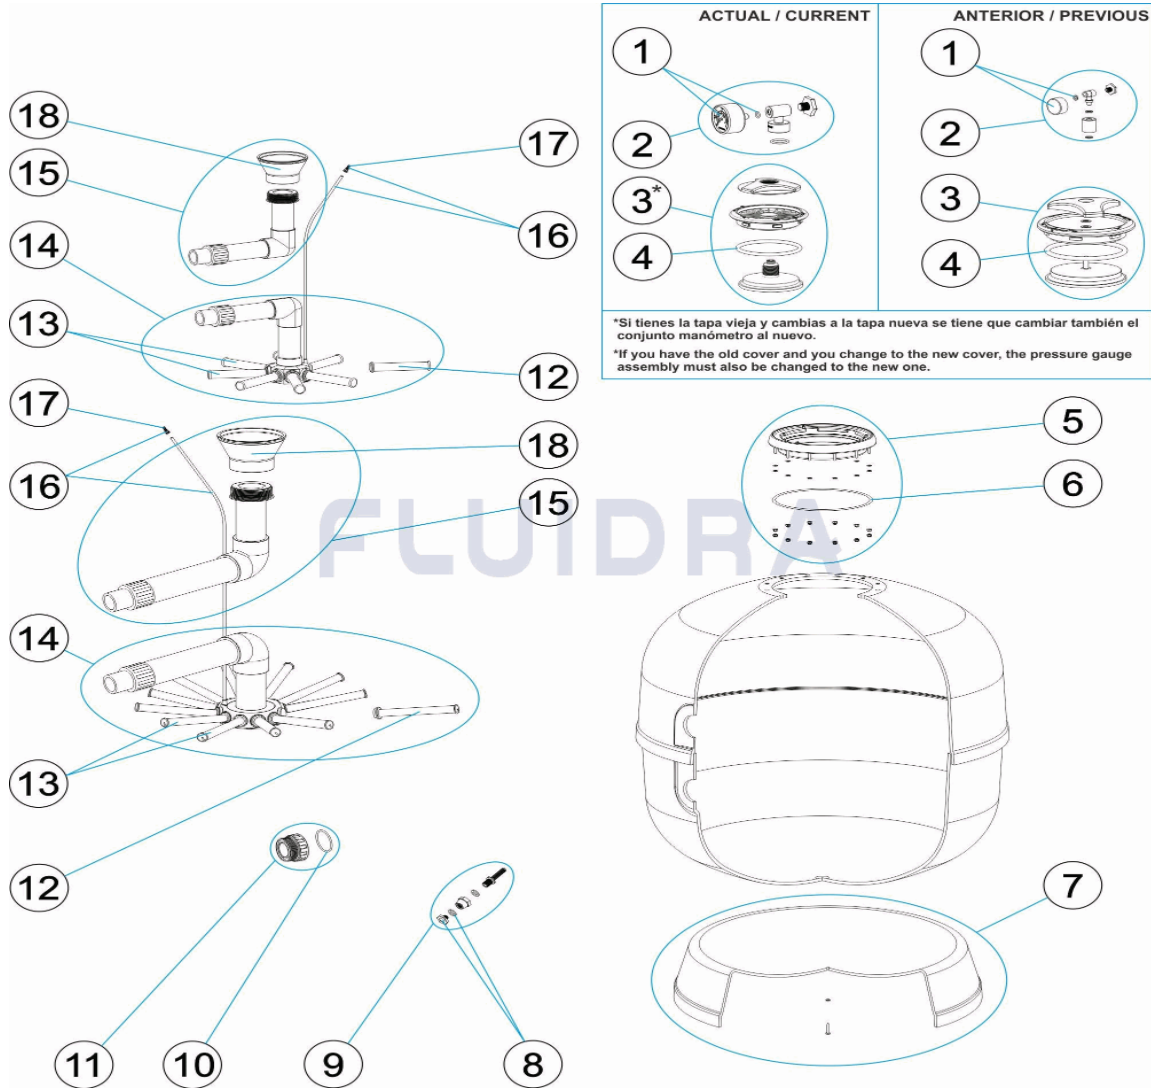

CODE 00497, 00498, 00499, 00500, 19781, 21071, 28479, 32706

DESCRIPTION: FILTRES ASTER

FRANCAIS

POS	CODE	DESCRIPTION	QUANTITE	POS	CODE	DESCRIPTION	QUANTITE
1	4404010103	MANOMETRE 1/8" 3 KG./C."		10	4404040115	JOINT TORIQUE D 60X8	
2	* 4404020041	MANOMETRE 1/8' COMPLET		11	* 4404040103	RACCORD 1 1/2" + JOINT TORIQU "	
2	* 4404190101	MANOMETRE 1/8' COMPLET		11	* 4404040112	RACCORD SORTIE 2" + JOINT TORIQU "	
3	* 4404020040	COUVERCLE RAPID COMPLET		12	* 4404300917	BRAS DE REPARTITEUR 1" 110 M "	
3	* 4404020102	COUVERCLE RAPID COMPLET		12	* 4404300915	BRAS DE REPARTITEUR 1" 175 M "	
4	4404020111	JOINT DE COUVERCLE		12	* 4404300916	BRAS DE REPARTITEUR 1" 225 M "	
5	4404020108	BRIDE DE COUVERCLE COMPLETE		13	* 4404010025	ENSEMBLE BRAS DE REPARTITEUR D. 400	
6	4404020116	JOINT TORIQUE 255X4		13	* 4404010026	ENSEMBLE BRAS DE REPARTITEUR	
7	* 4404040096	SOCLE FILTRE D. 350		13	* 4404010028	ENSEMBLE BRAS DE REPARTITEUR D. 650	
7	* 4404010088	SOCLE FILTRE D. 450		14	* 4404010131	ENSEMBLE COLLECTEUR D. 350	
7	* 4404010112	SOCLE FILTRE D. 500		14	* 4404010132	ENSEMBLE COLLECTEUR D. 450	
7	* 4404010113	SOCLE FILTRE D. 600		14	* 4404010114	ENSEMBLE COLLECTEUR D. 500	
7	* 4404300924	SOCLE FILTRE D 750		14	* 4404040097	ENSEMBLE COLLECTEUR D. 550	